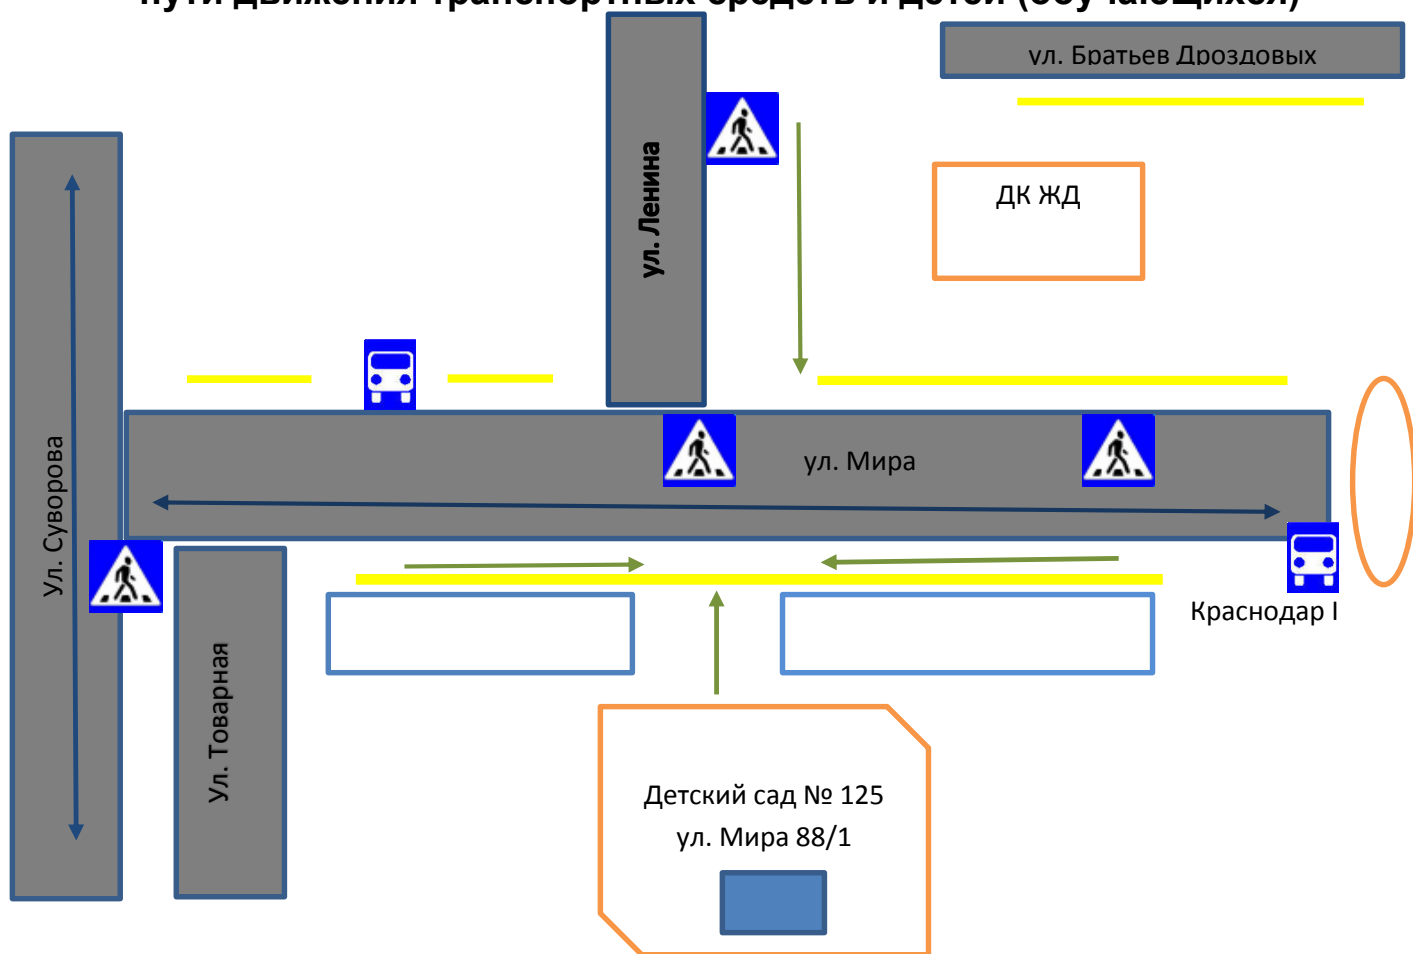

I. План-схема МБДОУ МО г. Краснодар «Детский сад № 125»
 1. Район расположения образовательной организации,
 пути движения транспортных средств и детей (обучающихся)

тротуар - напр. движения авто транспорта - остановка -
 пешеходный переход - жилые дома - напр. движения детей